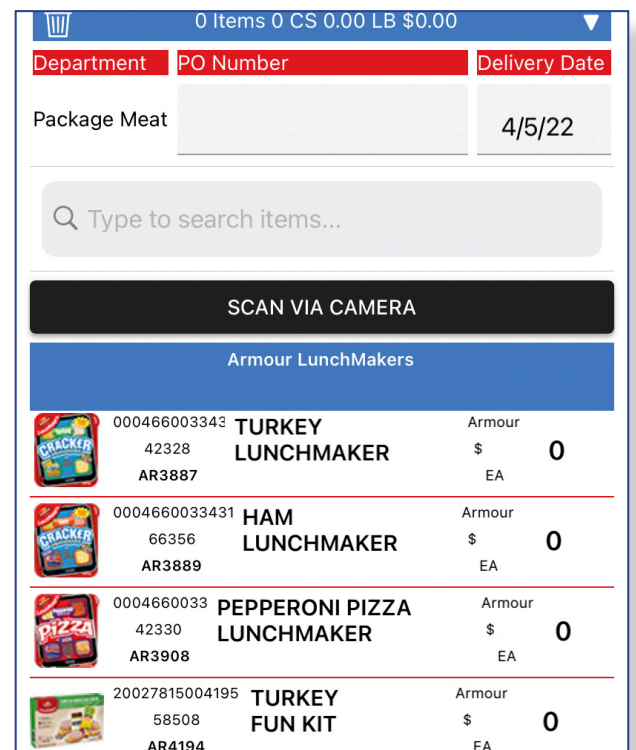

MOBILE ORDER APP

718.629.2060 | MELBAFOODS.NET

Get the Melba App today on your Apple or Android device!
The app provides you with:

*¡Obtenga la aplicación Melba hoy en su dispositivo Apple o Android!
La aplicación te proporciona:*

- Reduced Ordering times | *Tiempos de pedido reducidos*
- Updated product photos | *Fotos de productos actualizadas*
- Live pricing | *Precios actualizados*
- “Hot List” deals! | *Ofertas especiales!*
- Exclusive push notifications for special deals! | *¡Notificaciones exclusivas para ofertas especiales!*
- Saved “Recent Orders” to save you time! | *Pedidos recientes guardados para ahorrar tiempo!*

AVAILABLE ON:

Reach out to your Melba representative today for set up instructions and access!

¡Comuníquese con su representante de Melba hoy para obtener instrucciones de configuración y acceso!

718.629.2060